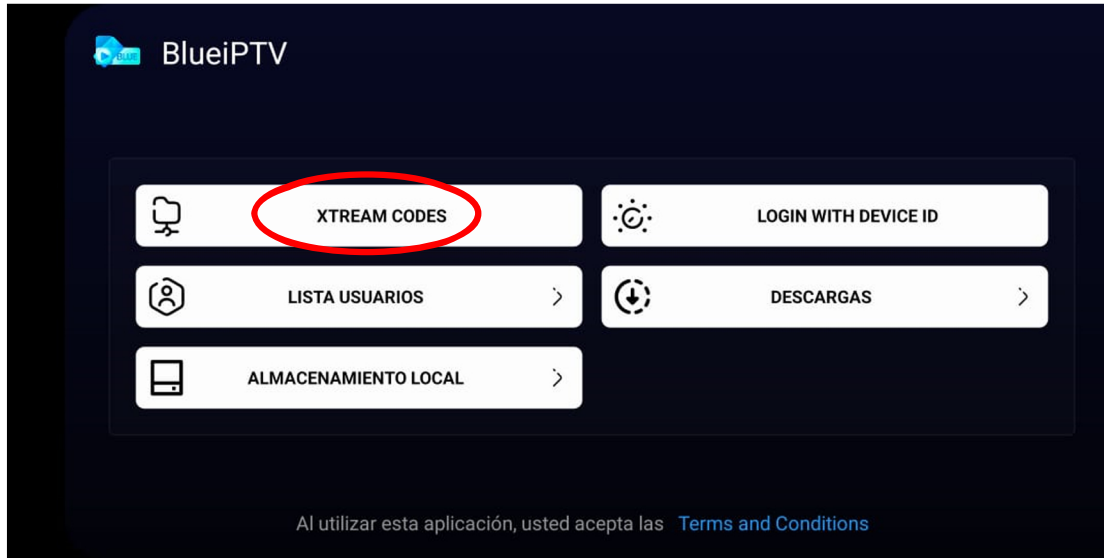

## INSTALAR BLUEIPTV EN CUALQUIER BOX DE STREAMING CON ANDROID

Encienda su dispositivo y valla a app, en el buscador solo coloque la palabra BLUEIPTV E INSTALELA

Google Play Juegos Apps Películas Libros Niños

Asistencia de la aplicación

Una vez instalada abra la aplicación y seleccione **XTREAM CODES**

Ahora si ingrese los datos que le proporciono su proveedor y agregue el usuario

Disfrute del contenido