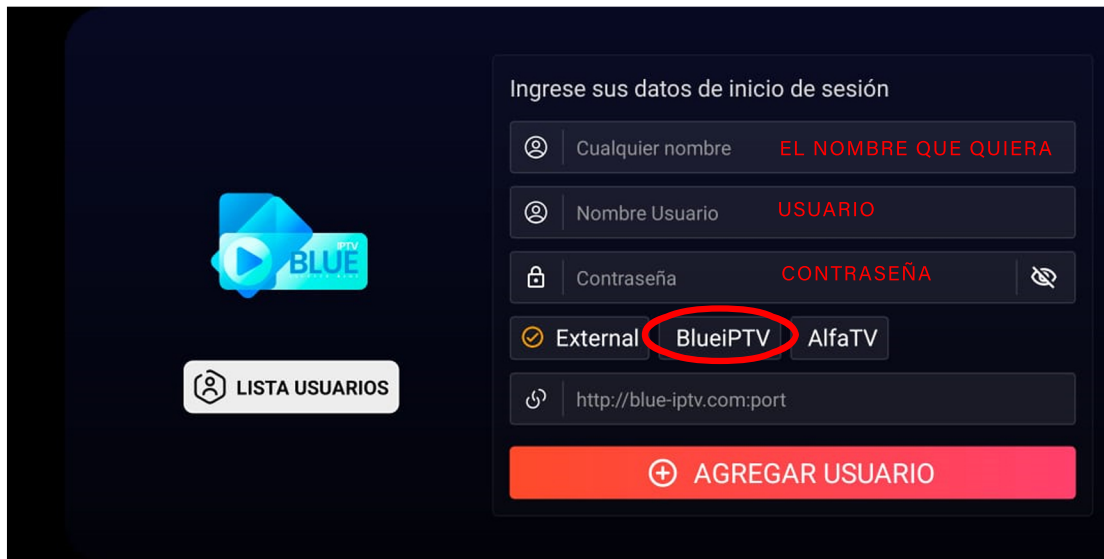

## INSTALAR BLUEIPTV EN CUALQUIER BOX DE STREAMING CON ANDROID

Encienda su dispositivo y valla a app, en el buscador solo coloque la palabra BLUEIPTV E INSTALELA

Google Play Juegos Apps Películas Libros Niños

Asistencia de la aplicación

Una vez instalada abra la aplicación y seleccione **XTREAM CODES**

Ahora si ingrese los datos que le proporciono su proveedor y agregue el usuario

Disfrute del contenido